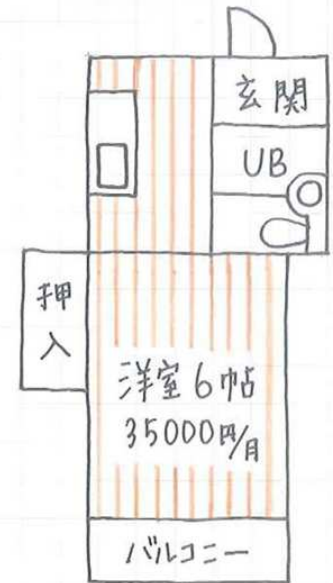

お引越をお考えの方へ

「引越資金をなるべく抑えたい……」

「家具の組立が大変いすぐ入居したい!」

マンション「コーポ飛鳥」では、家具付のお部屋に
すぐにご入居頂けます! **家具は全て、プレゼント!**

ベッド・洗濯機・冷蔵庫・電子レンジ・テレビ・テレビ台・デスク・椅子・カーテン

お問い合わせは... 054-366-4859

(株) 伊藤ビジネスプランニング

静岡県清水区天神1-3-12

◎ 桜橋駅 徒歩5分 ◎ マックスバリュ 160m

1~3階

南向きです!

家具付のお部屋が 家賃 **35,000円/月** (駐車場あり。別途6480円/月)

物件情報

コーポ飛鳥 A・B棟

3階建・鉄骨造

家賃 35000円 駐車場 6480円